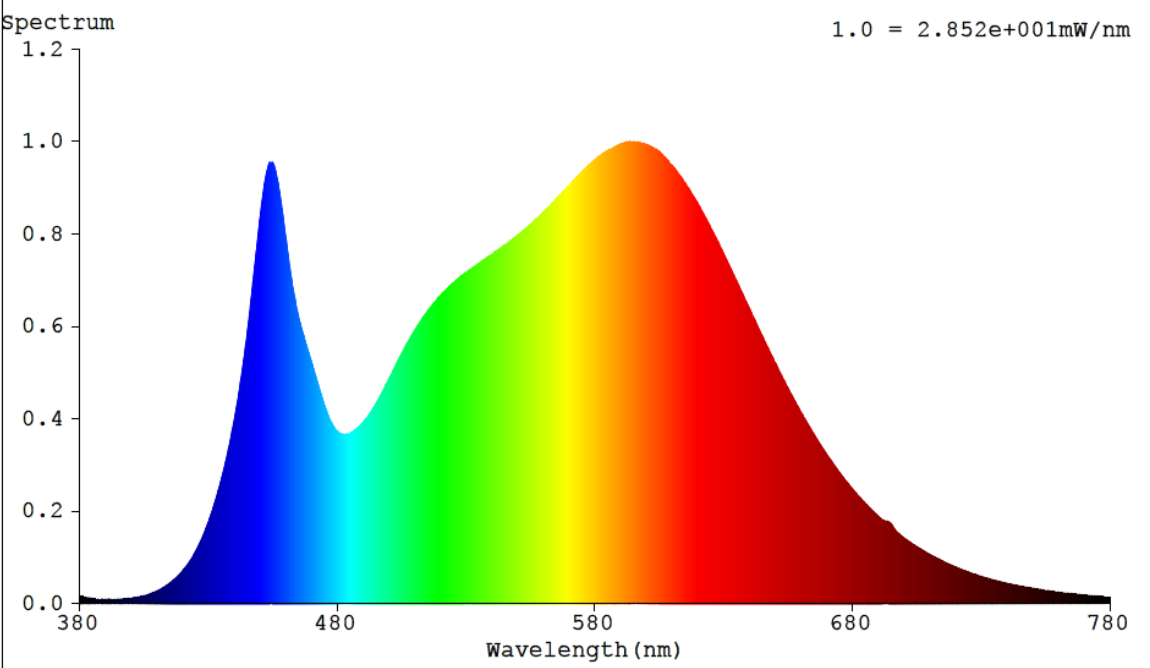

Spectrum

Spectral Distribution