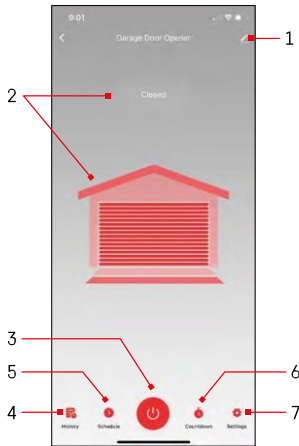

Pairing mit einer App

Wählen Sie Gerät hinzufügen.
Wählen Sie die Produktkategorie GoSmart und wählen Sie das Smart Garage Modul.

Setzen Sie das Modul zurück, indem Sie die RESET-Taste 5 Sekunden lang gedrückt halten und prüfen Sie, ob die LED blinkt. Es findet eine automatische Gerätesuche statt.
Nach erfolgreichem Pairing zeigt die App einen Bestätigungsbildschirm an. Verwenden Sie das Bleistiftsymbol, um das Modul nach Ihren Wünschen zu benennen.

Bedienelemente und Funktionen

Icons und Kontrollleuchten

- 1 - Einstellungen der Erweiterung
(Näheres dazu im folgenden Kapitel) 2
- Anzeige des aktuellen Status
(Offen/Geschlossen)
- 3 - Steuerungstaste
- 4 - Rekord
- 5 - Planung
- 6 - Zeitschaltuhr
- 7 - Einstellungen
(Einstellen des Passworts für den Google-
Assistenten und der Fahrzeit der Tür)