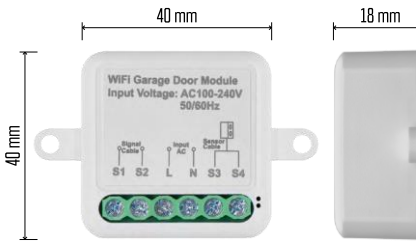

Verpackungsinhalt
Schaltmodul
Handbuch
Magnetsensor

Technische Daten

Stromversorgung: AC 100-240 V 50/60

Hz Abmessungen: 40 × 40 × 18 mm

Nettogewicht: 30 g

App:EMOS GoSmart für Android und iOS

Kommunikationsprotokoll:Wi-Fi IEEE 802.11b/g/n
2.412GHz-2.484GHz