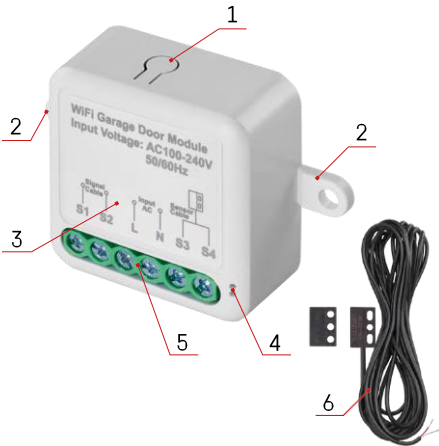

Verpackungsinhalt
Schaltmodul
Handbuch
Magnetsensor

Technische Daten

Stromversorgung: AC 100-240 V 50/60

Hz Abmessungen: 40 × 40 × 18 mm

Nettogewicht: 30 g

App:EMOS GoSmart für Android und iOS

Kommunikationsprotokoll:Wi-Fi IEEE 802.11b/g/n
2.412GHz-2.484GHz

Beschreibung des Geräts

- 1 - RESET-Taste
- 2 - Löcher für die Montage
- 3 - Verdrahtungsplan des betreffenden Moduls
- 4 - LED-Statusleuchte
 - Blinkt blau - Gerät ist im Pairing-Modus / hat die Verbindung zum Netzwerk getrennt
 - Blau leuchtend - Gerät ist im Betriebsmodus
- 5 - Klemmleiste für den Anschluss der Verkabelung
- 6 - Magnetischer Sensor

Einbau eines Magnetsensors

Das Kabel des Magnetsensors ist 5 Meter lang, daher muss der Sensor innerhalb dieses Bereichs installiert werden. Der Sensor funktioniert nach einem einfachen Prinzip: Er erkennt, ob die beiden Hälften des Magneten in Kontakt sind. Dadurch kann das Modul erkennen, ob das Garagentor offen oder geschlossen ist. Die Platzierung des Sensors hängt also von der konkreten Gestaltung und den Platzverhältnissen in der Garage ab. Der Magnet kann an verschiedenen Oberflächen wie Wänden, Torhalterungen oder Bauelementen angebracht werden.