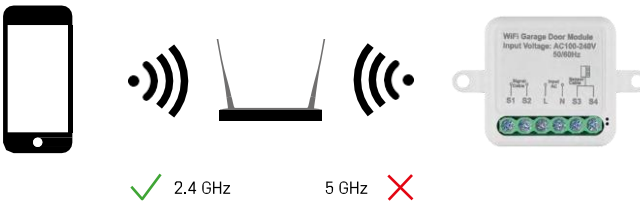

Das Modul unterstützt nur 2,4-GHz-Wi-Fi (keine 5-GHz-Unterstützung).