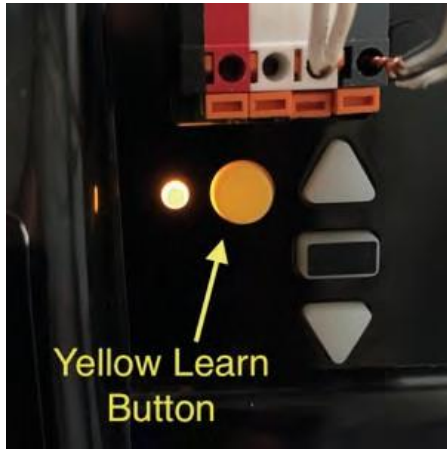

Das Modul unterstützt nur 2,4-GHz-Wi-Fi (keine 5-GHz-Unterstützung).

Einbau und Montage

Platzieren Sie das angeschlossene Modul in der Installationsdose unter dem Schalter. Dank der Möglichkeit der Befestigung kann das Modul auch an verschiedenen anderen Stellen installiert werden (z.B. unter Gipskartonplatten, in der Decke...) Das Verdrahtungsschema finden Sie unten.

Aus Funktions- und Sicherheitsgründen müssen alle an dieses Modul angeschlossenen Kabel am Ende unbedingt mit einer Länge von 7 mm abisoliert werden.

Schaltplan

Der Anschluss hängt von den Möglichkeiten der Garage und des Garagenöffners ab. Der erste Schritt besteht darin, die Kompatibilität des Garagenmoduls mit dem Öffner zu prüfen. Wenn Sie bereits einen physischen Toröffner installiert haben, wird das Modul kompatibel sein. Wenn Sie keinen Taster haben, müssen Sie die Eingangsanschlüsse für den Taster im Handbuch des Türöffners finden und das Modul dort einstecken.

2. Suchen Sie in der Anleitung / im Diagramm des Garagentoröffners die Klemmen für den Anschluss des klassischen Schalters und versuchen Sie, das Signal zwischen diesen beiden Klemmen kurzzuschließen. Wenn dies bewirkt, dass das Garagentor zu öffnen, wird das Modul mit diesem Öffner kompatibel sein.

Einbau eines Magnetsensors

Das Kabel des Magnetsensors ist 5 Meter lang, daher muss der Sensor innerhalb dieses Bereichs installiert werden. Der Sensor funktioniert nach einem einfachen Prinzip: Er erkennt, ob die beiden Hälften des Magneten in Kontakt sind. Dadurch kann das Modul erkennen, ob das Garagentor offen oder geschlossen ist. Die Platzierung des Sensors hängt also von der konkreten Gestaltung und den Platzverhältnissen in der Garage ab. Der Magnet kann an verschiedenen Oberflächen wie Wänden, Torhalterungen oder Bauelementen angebracht werden.