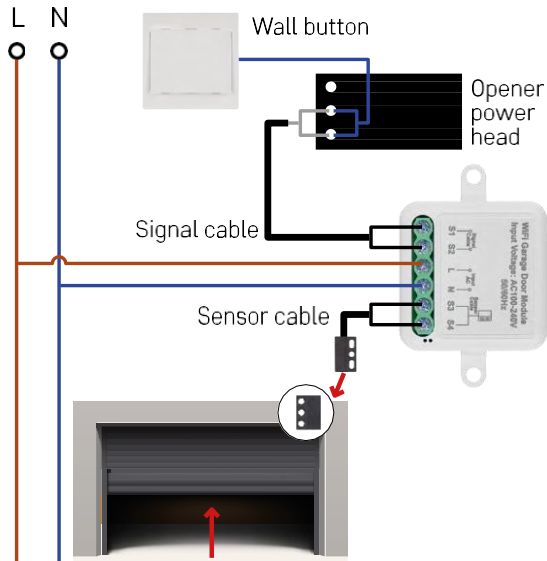

Beschreibung des Geräts

- 1 - RESET-Taste
- 2 - Löcher für die Montage
- 3 - Verdrahtungsplan des betreffenden Moduls
- 4 - LED-Statusleuchte
 - Blinkt blau - Gerät ist im Pairing-Modus / hat die Verbindung zum Netzwerk getrennt
 - Blau leuchtend - Gerät ist im Betriebsmodus
- 5 - Klemmleiste für den Anschluss der Verkabelung
- 6 - Magnetischer Sensor

Das Modul unterstützt nur 2,4-GHz-Wi-Fi (keine 5-GHz-Unterstützung).

Einbau und Montage

Platzieren Sie das angeschlossene Modul in der Installationsdose unter dem Schalter. Dank der Möglichkeit der Befestigung kann das Modul auch an verschiedenen anderen Stellen installiert werden (z.B. unter Gipskartonplatten, in der Decke...) Das Verdrahtungsschema finden Sie unten.

Aus Funktions- und Sicherheitsgründen müssen alle an dieses Modul angeschlossenen Kabel am Ende unbedingt mit einer Länge von 7 mm abisoliert werden.

Schaltplan

Der Anschluss hängt von den Möglichkeiten der Garage und des Garagenöffners ab. Der erste Schritt besteht darin, die Kompatibilität des Garagenmoduls mit dem Öffner zu prüfen. Wenn Sie bereits einen physischen Toröffner installiert haben, wird das Modul kompatibel sein. Wenn Sie keinen Taster haben, müssen Sie die Eingangsanschlüsse für den Taster im Handbuch des Türöffners finden und das Modul dort einstecken.

Einbau eines Magnetsensors

Das Kabel des Magnetsensors ist 5 Meter lang, daher muss der Sensor innerhalb dieses Bereichs installiert werden. Der Sensor funktioniert nach einem einfachen Prinzip: Er erkennt, ob die beiden Hälften des Magneten in Kontakt sind. Dadurch kann das Modul erkennen, ob das Garagentor offen oder geschlossen ist. Die Platzierung des Sensors hängt also von der konkreten Gestaltung und den Platzverhältnissen in der Garage ab. Der Magnet kann an verschiedenen Oberflächen wie Wänden, Torhalterungen oder Bauelementen angebracht werden.