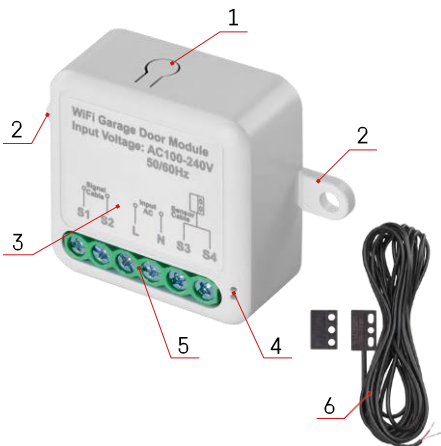

Spínací modul

Manuál Magnetický

senzor

Technické špecifikácie

Napájanie: AC 100-240 V 50/60 Hz

Rozmery: 40 × 40 × 18 mm

Čistá hmotnosť: 30 g

Aplikácia: EMOS GoSmart pre Android a iOS

Komunikačný protokol: Wi-Fi IEEE 802.11b/g/n
2,412 GHz - 2,484 GHz

Popis zariadenia

- 1 - Tlačidlo RESET
- 2 - Otvory na montáž
- 3 - Schéma zapojenia príslušného modulu
- 4 - LED kontrolka stavu
 - Bliká modro - zariadenie je v režime párovania / odpojilo sa od siete
 - Svieti modro - zariadenie je v prevádzkovom režime
- 5 - Svorkovnica na pripojenie kabeláže
- 6 - Magnetický senzor

Z funkčných a bezpečnostných dôvodov je nevyhnutné, aby všetky káble pripojené k tomuto modulu boli na konci odizolované na dĺžku 7 mm.

Schéma zapojenia

Pripojenie závisí od možností garáže a otvárača garáže. Prvým krokom je kontrola kompatibility garážového modulu s otváračom. Ak už máte nainštalovaný fyzický otvárač dverí, modul bude kompatibilný. Ak tlačidlo nemáte, musíte v príručke otvárača nájsť vstupné porty pre tlačidlo a zapojiť do nich modul.

Kábel magnetického snímača je dlhý 5 metrov, takže snímač musí byť nainštalovaný v tomto rozsahu. Snímač funguje na jednoduchom princípe: zisťuje, či sú dve polovice magnetu v kontakte. Vďaka tomu modul zistí, či je garážová brána otvorená alebo zatvorená. Umiestnenie snímača preto závisí od konkrétneho usporiadania a priestoru, ktorý je v garáži k dispozícii. Magnet je možné namontovať na rôzne povrchy, ako sú steny, konzoly dverí alebo konštrukčné prvky.