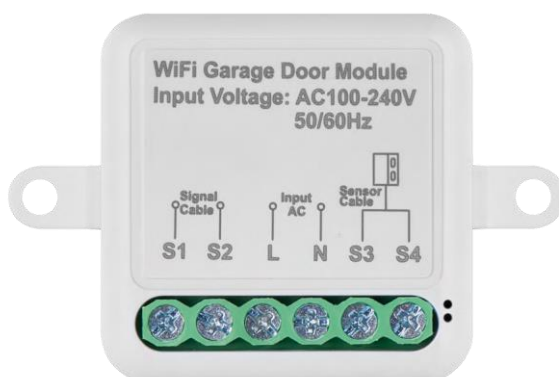

H5111

Garážový modul GoSmart Wi-Fi

Obsah

Bezpečnostné pokyny a upozornenia.....	2
Obsah balenia	3
Technické špecifikácie	3
Popis zariadenia	4
Inštalácia a montáž	5
Ovládacie prvky a funkcie	11
Kompatibilné modely.....	13
Často kladené otázky o riešení problémov.....	28