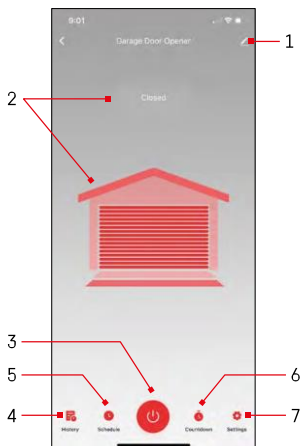

Kábel magnetického snímača je dlhý 5 metrov, takže snímač musí byť nainštalovaný v tomto rozsahu. Snímač funguje na jednoduchom princípe: zisťuje, či sú dve polovice magnetu v kontakte. Vďaka tomu modul zistí, či je garážová brána otvorená alebo zatvorená. Umiestnenie snímača preto závisí od konkrétneho usporiadania a priestoru, ktorý je v garáži k dispozícii. Magnet je možné namontovať na rôzne povrchy, ako sú steny, konzoly dverí alebo konštrukčné prvky.

Párovanie s aplikáciou

Vyberte položku Pridať zariadenie. Vyberte kategóriu produktov GoSmart a vyberte modul Smart Garage.

Modul resetujte podržaním tlačidla RESET na 5 sekúnd a skontrolujte, či LED bliká. Prebehne automatické vyhľadávanie zariadenia.

Po úspešnom spárovaní aplikácia zobrazí potvrdzovaciu obrazovku. Pomocou ikony ceruzky pomenujte modul podľa svojich potrieb.

Ovládacie prvky a funkcie

Ikony a kontrolky

- 1 - Nastavenia rozšírenia
(Podrobnejšie popísané v nasledujúcej kapitole)
- 2 - Zobrazenie aktuálneho stavu
(Otvorené/uzavreté)
- 3 - Ovládacie tlačidlo
- 4 - Záznam
- 5 - Plánovanie
- 6 - Časovač
- 7 - Nastavenia
(Nastavenie hesla pre asistenta Google a čas prechodu dverami)