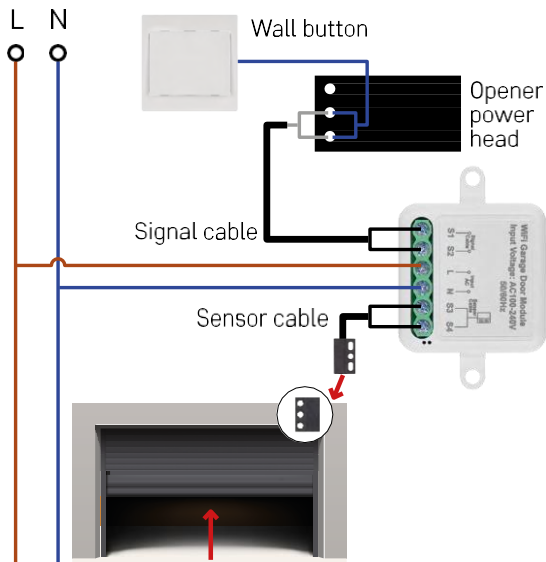

Komunikačný protokol: Wi-Fi IEEE 802.11b/g/n
2,412 GHz - 2,484 GHz

Popis zariadenia

- 1 - Tlačidlo RESET
- 2 - Otvory na montáž
- 3 - Schéma zapojenia príslušného modulu
- 4 - LED kontrolka stavu
 - Bliká modro - zariadenie je v režime párovania / odpojilo sa od siete
 - Svieti modro - zariadenie je v prevádzkovom režime
- 5 - Svorkovnica na pripojenie kabeláže
- 6 - Magnetický senzor

Modul podporuje iba 2,4 GHz Wi-Fi (nepodporuje 5 GHz).

Inštalácia a montáž

Pripojený modul umiestnite do inštaláčnej krabice pod spínač. Vďaka možnosti upevnenia možno modul inštalovať aj na rôzne iné miesta (napr. pod sadrokartón, do stropu...) Schéma zapojenia sa nachádza nižšie.

Z funkčných a bezpečnostných dôvodov je nevyhnutné, aby všetky káble pripojené k tomuto modulu boli na konci odizolované na dĺžku 7 mm.

Schéma zapojenia

Pripojenie závisí od možností garáže a otvárača garáže. Prvým krokom je kontrola kompatibility garážového modulu s otváračom. Ak už máte nainštalovaný fyzický otvárač dverí, modul bude kompatibilný. Ak tlačidlo nemáte, musíte v príručke otvárača nájsť vstupné porty pre tlačidlo a zapojiť do nich modul.

Kábel magnetického snímača je dlhý 5 metrov, takže snímač musí byť nainštalovaný v tomto rozsahu. Snímač funguje na jednoduchom princípe: zisťuje, či sú dve polovice magnetu v kontakte. Vďaka tomu modul zistí, či je garážová brána otvorená alebo zatvorená. Umiestnenie snímača preto závisí od konkrétneho usporiadania a priestoru, ktorý je v garáži k dispozícii. Magnet je možné namontovať na rôzne povrchy, ako sú steny, konzoly dverí alebo konštrukčné prvky.