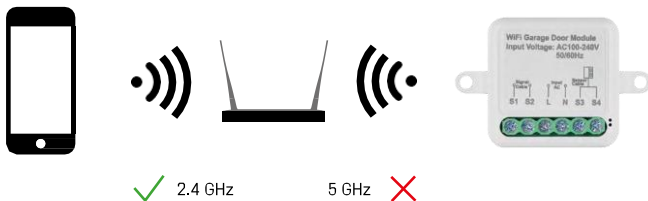

Modul podporuje iba 2,4 GHz Wi-Fi (nepodporuje 5 GHz).