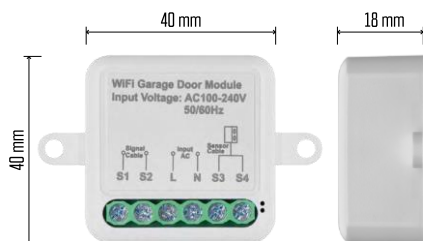

Spínací modul

Manuál Magnetický

senzor

Technické špecifikácie

Napájanie: AC 100-240 V 50/60 Hz

Rozmery: 40 × 40 × 18 mm

Čistá hmotnosť: 30 g

Aplikácia: EMOS GoSmart pre Android a iOS